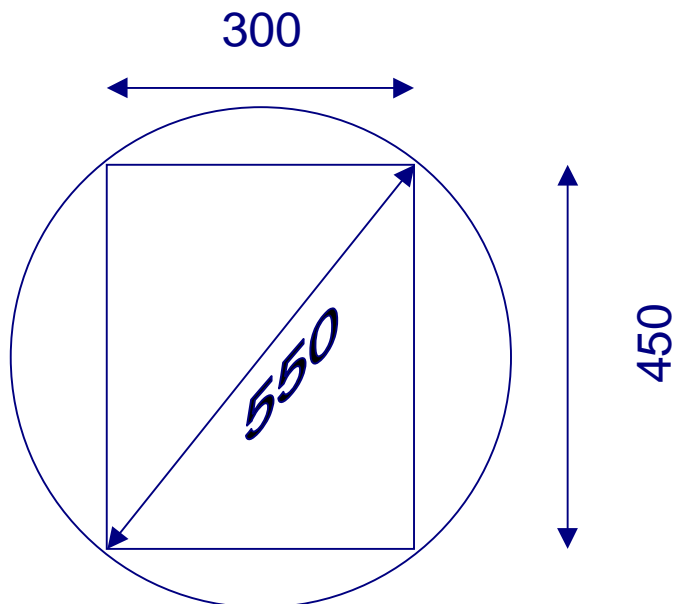

Dimensions d'un coffrage

30 x 45 angles vifs

Dimensions d'un coffrage

30 x 45 angles chanfreinés

longueur chanfrein : 53 mm →

Se reporter également à la fiche « dimensions des tubes polygonaux »