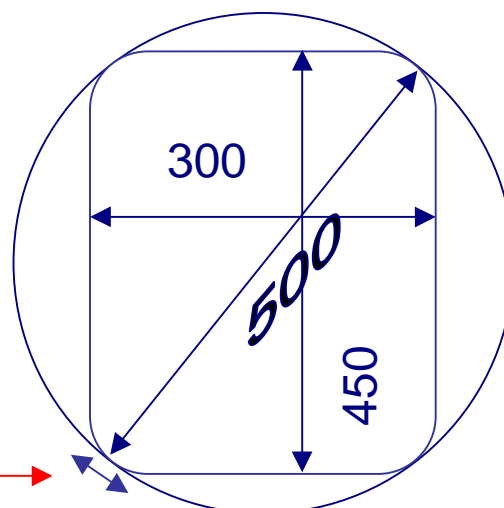

Dimensions d'un coffrage

30 x 45 angles vifs

Dimensions d'un coffrage

30 x 45 angles chanfreinés

longueur chanfrein : 53 mm →

Se reporter également à la fiche « dimensions des tubes polygonaux »