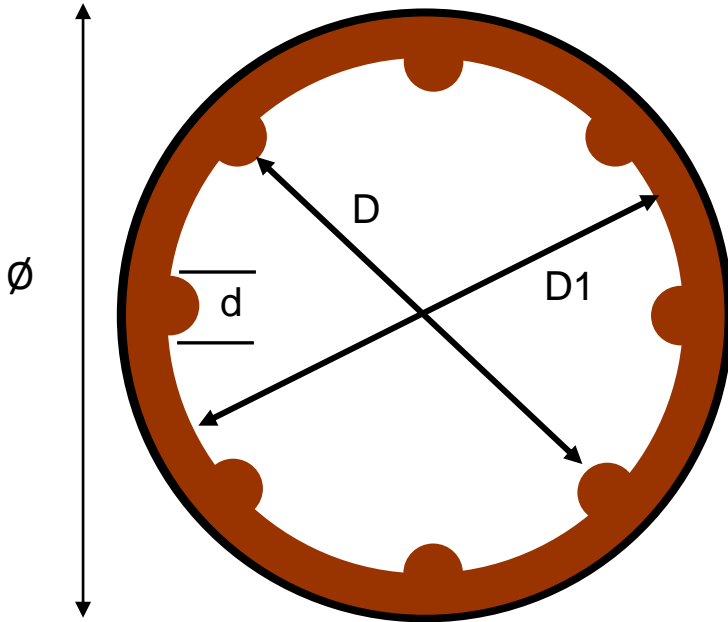

Cicéron Tube de coffrage à cannelures intérieures

Offre selon D1 (= diamètre fini)

D mm	200	250	300	350	400	450	500	550
D1 mm	250	300	350	400	450	500	550	600
d mm	30	40	50	50	50	50	50	50
Ø mm	300	350	400	450	500	550	600	650