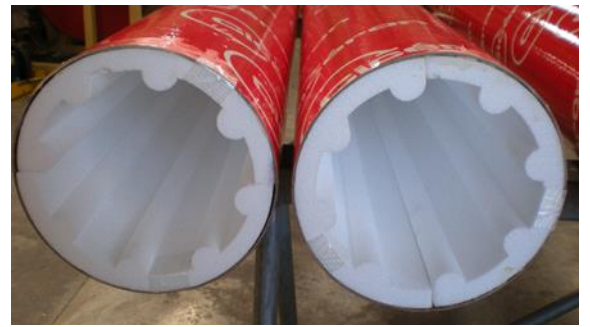

Cicéron Tube de coffrage à cannelures intérieures

Offre selon D1 (= diamètre fini)

D mm	200	250	300	350	400	450	500	550
D1 mm	250	300	350	400	450	500	550	600
d mm	30	40	50	50	50	50	50	50
Ø mm	300	350	400	450	500	550	600	650