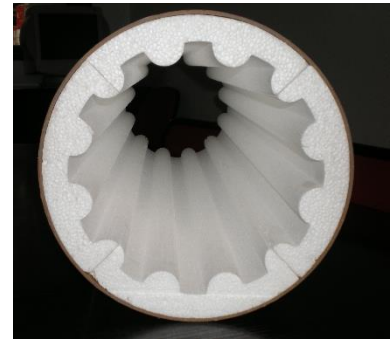

Cicéron Tube de coffrage à cannelures intérieures

Offre selon D1 (= diamètre fini)

D mm	200	250	300	350	400	450	500	550
D1 mm	250	300	350	400	450	500	550	600
d mm	30	40	50	50	50	50	50	50
Ø mm	300	350	400	450	500	550	600	650