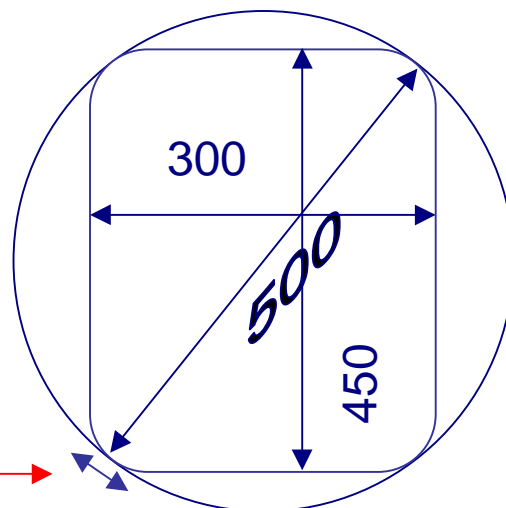

Dimensions d'un coffrage

30 x 45 angles vifs

Dimensions d'un coffrage

30 x 45 angles chanfreinés

longueur chanfrein : 53 mm →

Se reporter également à la fiche « dimensions des tubes polygonaux »