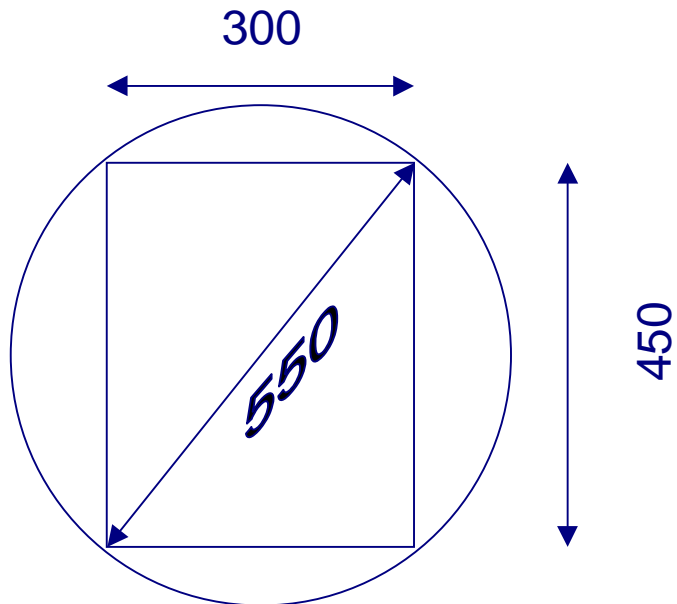

Dimensions d'un coffrage

30 x 45 angles vifs

Dimensions d'un coffrage

30 x 45 angles chanfreinés

longueur chanfrein : 53 mm →

Se reporter également à la fiche « dimensions des tubes polygonaux »